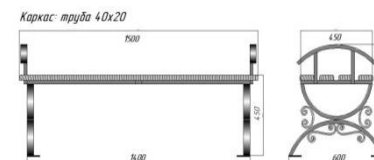

Наименование		Розничная цена, руб.	Фото
Урна "Классика" (6 кг) Габариты, мм Размеры бака, мм Тощина основания, мм	объем 23 л 450*310*300 380*250*250 40*20*2,0	3 000,00	
Урна с зонтиком (9,5 кг) Габариты, мм Размеры бака, мм Тощина основания, мм	объем 28 л 710*315*250 450*250*250 2,5	3500*	 Видвигное дно
Урна с пепельницей (10 кг) Габариты, мм Размеры бака, мм Тощина основания, мм	объем 28 л 710*315*250 450*250*250 2,5	3800*	 Видвигное дно
Урна Север (16 кг) Габариты, мм Тощина основания, мм	объем 50 л 750*450*350 1,2	8300*	

Лавки

ламели 1500*30*100 мм

Каркас цельносварной с дополнительным ребром жесткости, ламели 1500*30*100 мм

Лавка "Череповецкая" с коваными элементами (с боковинами)

Габариты Д*Г*В, мм

1500*600*470

11900*

вес , кг.	30		
Лавка "Череповецкая" с коваными элементами (без боковин) Габариты Д*Г*В, мм вес , кг.	1500*600*470 22	11200*	
Наименование		Розничная цена, руб.	Фото
Скамейки <i>ламели 1500*30*100 мм</i>			
Каркас покрыт атмосферостойкой молотковой эмалью, ламели атмосферостойкой пропиткой			
<i>Каркас цельносварной с дополнительным ребром жесткости, скамейки разборные под заказ(5-10 дней)</i>			
Скамейка "Череповецкая" с коваными элементами (с боковинами) Габариты Д*Г*В, мм Высота сиденья, мм каркас труба, мм	30 кг 1500*650*900 450 40*20*1,5	12900*	
Скамейка "Череповецкая" с коваными элементами (без боковин) Габариты Д*Г*В, мм Высота сиденья, мм каркас труба, мм	29 кг 1500*650*900 450 40*20*1,5	12200*	
Скамейка "Череповецкая" с металлической спинкой (с боковинами) Габариты Д*Г*В, мм Высота сиденья, мм каркас труба, мм	26 кг 1500*650*720 450 40*20*1,5	12300*	